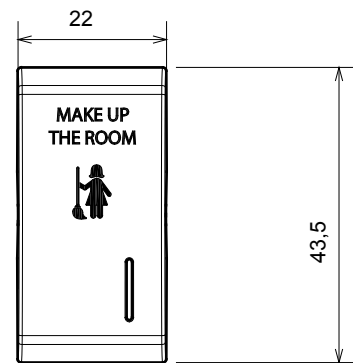

Categorie	Vervangbare drukknop	Drukknop	Met afscherming
Symbol	MUR	Kleur	Glanzend titanium
Standaard	EN 60669-1	Thermodruk met kogel	125 °C
Gloeidraadtest	850 °C	Aant. modules	1
Electrocod	140		

DIMENSIONAL