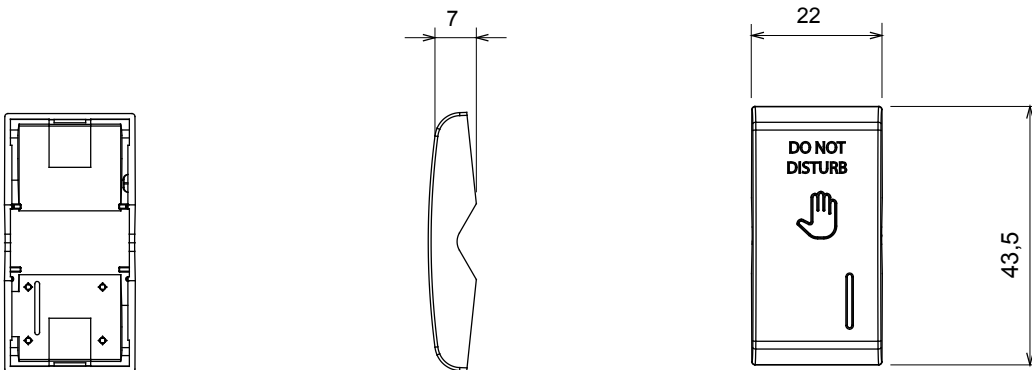

Breed assortiment van besturingsapparaten, contactdozen voor voeding (conform nationale en internationale normen), signaalontvangst, klimaatbeheersing, comfortbeheer, technische alarmsignalering en noodverlichtingsbeheer. De ChoruSmart modulaire apparaten zijn beschikbaar in vijf kleuren - glanzend wit, satijn wit, natuurlijk beige, satijn zwart en gelakt titanium - en in verschillende maten van 1/2, 1, 2 en 3 modules. Dankzij de montagesteunen voor rechthoekige, vierkante en ronde dozen kunnen eindeloze combinaties worden gecreëerd met de ChoruSmart-platen.

Categorie	Vervangbare drukknop	Drukknop	Met afscherming
Symbol	DND	Kleur	Glanzend titanium
Standaard	EN 60669-1	Thermodruk met kogel	125 °C
Gloeidraadtest	850 °C	Aant. modules	1
Electrocod	140		

DIMENSIONAL