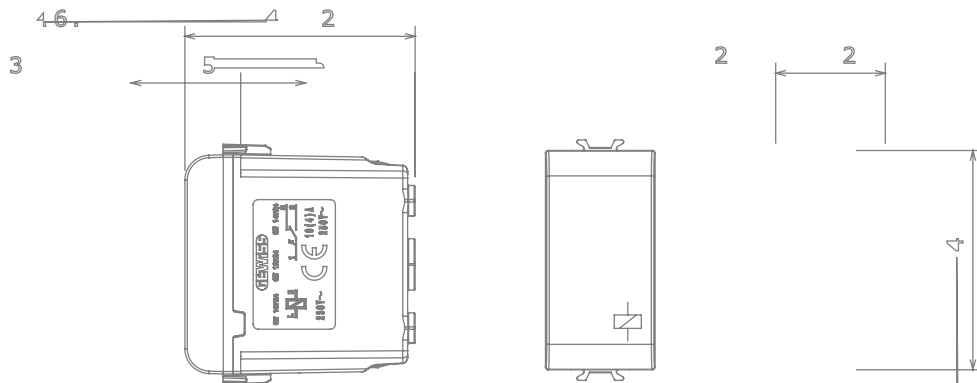

DIMENSIONAL

TECHNICAL SYMBOLOGY

STANDARDS/APPROVALS