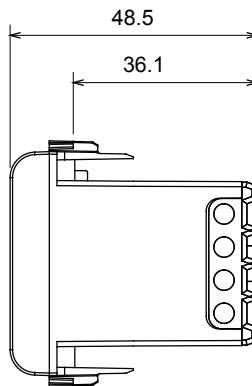

DIMENSIONAL

TECHNICAL SYMBOLOGY

STANDARDS/APPROVALS