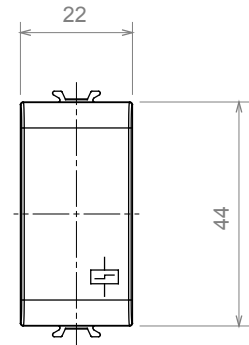

DIMENSIONAL