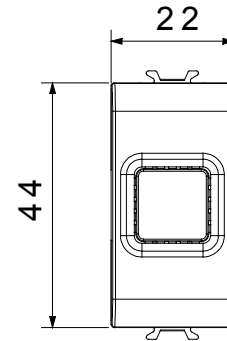

Categorie	Geluidssignaal	Omschrijving	Bel
Kleur	Glanzend titanium	Voeding voltage	230 V ac - 50 Hz
Thermodruk met kogel	125 °C	Geluids intensiteit	80 dB (op 1 m)
Gloeidraadtest	850 °C	Max. vermogens verbruik	8 VA
Aant. modules	1	Bedradingsklemmen	Met schroef
Materiaal	Technopolymeer		