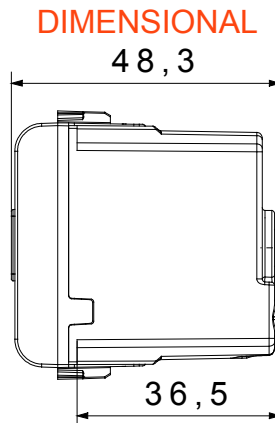

Categorie	Geluidssignaal	Omschrijving	Bel
Kleur	Glanzend titanium	Voeding voltage	230 V ac - 50 Hz
Thermodruk met kogel	125 °C	Geluids intensiteit	80 dB (op 1 m)
Gloeidraadtest	850 °C	Max. vermogens verbruik	8 VA
Aant. modules	1	Bedradingsklemmen	Met schroef
Materiaal	Technopolymeer		