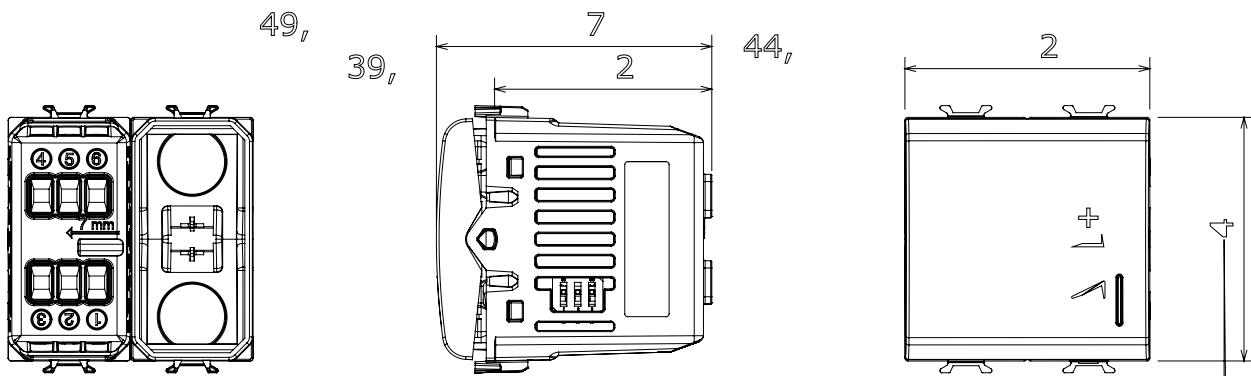

Breed assortiment van besturingsapparaten, contactdozen voor voeding (conform nationale en internationale normen), signaalontvangst, klimaatbeheersing, comfortbeheer, technische alarmsignalering en noodverlichtingsbeheer. De ChoruSmart modulaire apparaten zijn beschikbaar in vijf kleuren - glanzend wit, satijn wit, natuurlijk beige, satijn zwart en gelakt titanium - en in verschillende maten van 1/2, 1, 2 en 3 modules. Dankzij de montagesteunen voor rechthoekige, vierkante en ronde dozen kunnen eideloze combinaties worden gecreëerd met de ChoruSmart-platen.

Categorie	Dimmers	Kleur	Glanzend titanium
Bedradingsklemmen	Met schroef	Standaard	EN 60669-2-1; 2014/35/EU; 2014/30/EU
Voeding voltage	230 V ac - 50/60 Hz	Klem aandraaicapaciteit littekabel (mm²)	Max. 1,5
Klem aandraaicapaciteit kabel massieve kern (mm²)	Max. 2,5	Aant. modules	2
230 V gloei-/halogeenlampen	40 ÷ 300 W	230 V ledlampen	5 ÷ 150 W (max. 10 lampen)
Halogeenlampen 12 Vac met wikkelingstransformator	40 ÷ 300 W	Ledlampen 12Vac met elektronische transformator	40 ÷ 300 W (max 2 transf.)
Kleur led	Oranje	Electrocod	0141
Materiaal	Technopolymeer		

DIMENSIONAL

STANDARDS/APPROVALS