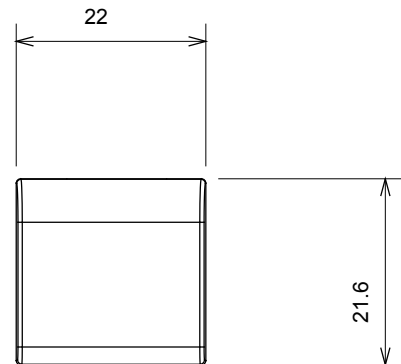

Breed assortiment van besturingsapparaten, contactdozen voor voeding (conform nationale en internationale normen), signaalontvangst, klimaatbeheersing, comfortbeheer, technische alarmsignalering en noodverlichtingsbeheer. De ChoruSmart modulaire apparaten zijn beschikbaar in vijf kleuren - glanzend wit, satijn wit, natuurlijk beige, satijn zwart en gelakt titanium - en in verschillende maten van 1/2, 1, 2 en 3 modules. Dankzij de montagesteunen voor rechthoekige, vierkante en ronde dozen kunnen eindeloze combinaties worden gecreëerd met de ChoruSmart-platen.

Categorie	Vervangbare drukknop	Type	Inwisselbaar
Kleur	Glanzend titanium	Omschrijving	Sleutels 22x22 mm
Standaard	EN 60669-1	Thermodruk met kogel	125 °C
Gloeidraadtest	850 °C	Symbol	Horizontaal pijltje
Materiaal	Technopolymeer	Electrocod	0130

DIMENSIONAL

TECHNICAL SYMBOLOGY

STANDARDS/APPROVALS