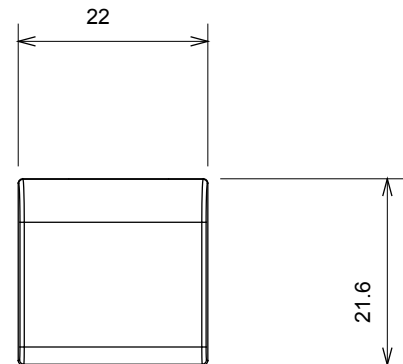

Breed assortiment van besturingsapparaten, contactdozen voor voeding (conform nationale en internationale normen), signaalontvangst, klimaatbeheersing, comfortbeheer, technische alarmsignalering en noodverlichtingsbeheer. De ChoruSmart modulaire apparaten zijn beschikbaar in vijf kleuren - glanzend wit, satijn wit, natuurlijk beige, satijn zwart en gelakt titanium - en in verschillende maten van 1/2, 1, 2 en 3 modules. Dankzij de montagesteunen voor rechthoekige, vierkante en ronde dozen kunnen eindeloze combinaties worden gecreëerd met de ChoruSmart-platen.

Categorie	Vervangbare drukknop	Type	Inwisselbaar
Kleur	Glanzend titanium	Omschrijving	Sleutels 22x22 mm
Standaard	EN 60669-1	Thermodruk met kogel	125 °C
Gloeidraadtest	850 °C	Symbool	Verticaal pijltje
Materiaal	Technopolymeer	Electrocod	0130

DIMENSIONAL

TECHNICAL SYMBOLOGY

STANDARDS/APPROVALS