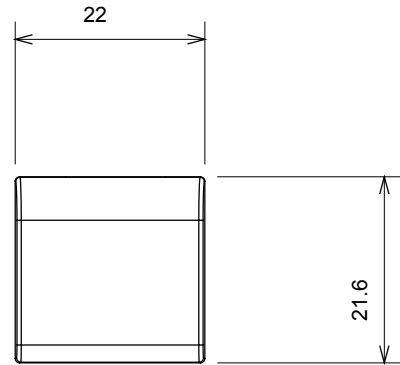

Categorie	Vervangbare drukknop	Type	Inwisselbaar
Kleur	Glanzend titanium	Omschrijving	Sleutels 22x22 mm
Standaard	EN 60669-1	Thermodruk met kogel	125 °C
Gloeidraadtest	850 °C	Symbol	Bel
Materiaal	Technopolymeer	Electrocod	0130

### DIMENSIONAL