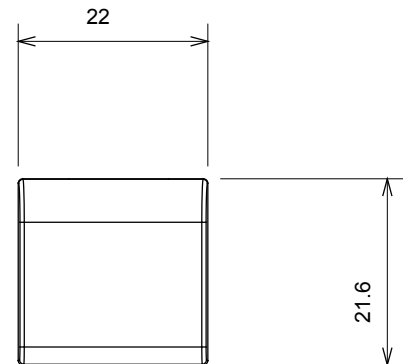

Categorie	Vervangbare drukknop	Type	Inwisselbaar
Kleur	Glanzend titanium	Omschrijving	Sleutels 22x22 mm
Standaard	EN 60669-1	Thermodruk met kogel	125 °C
Gloeidraadtest	850 °C	Symbol	Sleutel
Materiaal	Technopolymeer	Electrocod	0130

### DIMENSIONAL