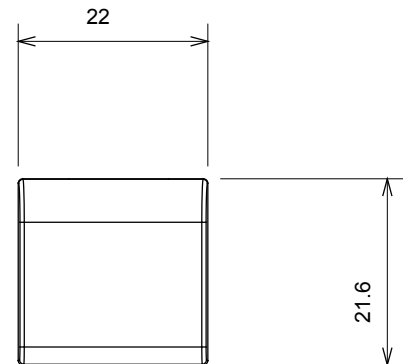

Breed assortiment van besturingsapparaten, contactdozen voor voeding (conform nationale en internationale normen), signaalontvangst, klimaatbeheersing, comfortbeheer, technische alarmsignalering en noodverlichtingsbeheer. De ChoruSmart modulaire apparaten zijn beschikbaar in vijf kleuren - glanzend wit, satijn wit, natuurlijk beige, satijn zwart en gelakt titanium - en in verschillende maten van 1/2, 1, 2 en 3 modules. Dankzij de montagesteunen voor rechthoekige, vierkante en ronde dozen kunnen eindeloze combinaties worden gecreëerd met de ChoruSmart-platen.

Categorie	Vervangbare drukknop	Type	Inwisselbaar
Kleur	Glanzend titanium	Omschrijving	Sleutels 22x22 mm
Standaard	EN 60669-1	Thermodruk met kogel	125 °C
Gloeidraadtest	850 °C	Symbol	Algemeen
Materiaal	Technopolymeer	Electrocod	0130

DIMENSIONAL

TECHNICAL SYMBOLOGY

STANDARDS/APPROVALS