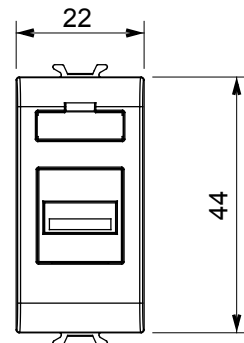

Categorie	Wandcontactdoos	Omschrijving	USB-wandcontactdoos
Kleur	Glanzend titanium	Aant. modules	1
Electrocod	3720	Materiaal	Technopolymeer

DIMENSIONAL

STANDARDS/APPROVALS