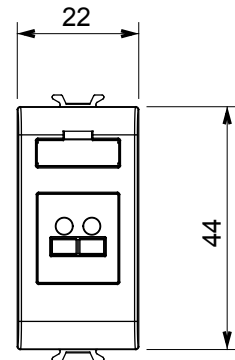

Categorie	Connector	Omschrijving	Speakercontactdoos
Kleur	Glanzend titanium	Aant. modules	1
Electrocod	3720	Materiaal	Technopolymeer

DIMENSIONAL

STANDARDS/APPROVALS