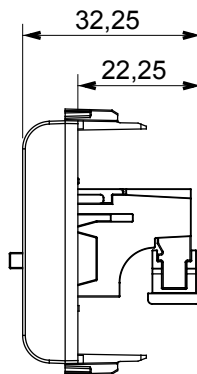

Categorie	Connector	Omschrijving	Speakercontactdoos
Kleur	Glanzend titanium	Aant. modules	1
Electrocod	3720	Materiaal	Technopolymeer

DIMENSIONAL

STANDARDS/APPROVALS