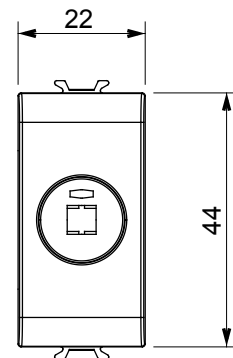

| Categorie | Connector | Omschrijving | Voor luidspreker |
|---------------|-------------------|--------------|------------------|
| Kleur | Glanzend titanium | Standaard | DIN 41529 |
| Aant. modules | 1 | Electrocod | 3720 |
| Materiaal | Technopolymeer | | |

DIMENSIONAL

STANDARDS/APPROVALS