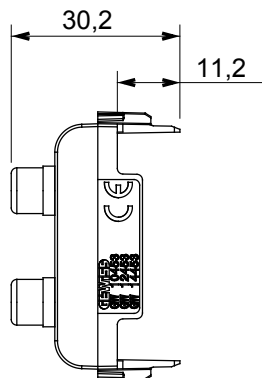

Breed assortiment van besturingsapparaten, contactdozen voor voeding (conform nationale en internationale normen), signaalontvangst, klimaatbeheersing, comfortbeheer, technische alarmsignalering en noodverlichtingsbeheer. De ChoruSmart modulaire apparaten zijn beschikbaar in vijf kleuren - glanzend wit, satijn wit, natuurlijk beige, satijn zwart en gelakt titanium - en in verschillende maten van 1/2, 1, 2 en 3 modules. Dankzij de montagesteunen voor rechthoekige, vierkante en ronde dozen kunnen eindeloze combinaties worden gecreëerd met de ChoruSmart-platen.

Categorie	Connector	Omschrijving	Dubbele RCA
Kleur	Glanzend titanium	Standaard	EN 60958-3
Aant. modules	1	Electrocod	3720
Materiaal	Technopolymeer		

DIMENSIONAL

STANDARDS/APPROVALS