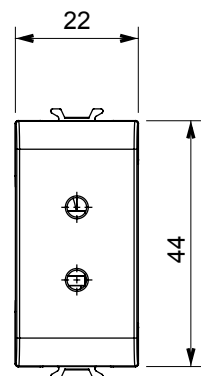

Categorie	SELV-contactdoos	Omschrijving	2P - 6 A - 24 V
Kleur	Glanzend titanium	Voor stekkerpinnen	Ø 3 mm
Aant. modules	1	Electrocod	0131
Materiaal	Technopolymeer		

DIMENSIONAL

STANDARDS/APPROVALS