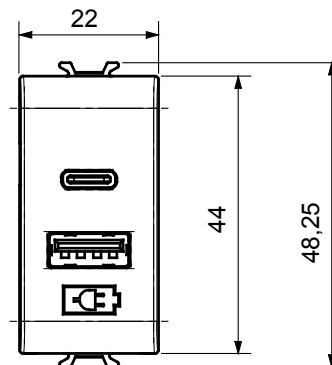

Categorie	USB-voeding	Kleur	Glanzend titanium
Voeding voltage	100 ÷ 240 Vac - 50/60 Hz	Standaard	IEC 62368-1:2018; EN 61000-6-1; EN 61000-6-3
Bedradingsklemmen	Met schroef	Klem aandraaicapaciteit littekabel (mm <sup>2</sup> )	min. 1 - max. 1,5 mm <sup>2</sup>
Klem aandraaicapaciteit kabel massieve kern (mm <sup>2</sup> )	min. 1 - max. 1,5 mm <sup>2</sup>	Materiaal	Technopolymeer
Electrocod	0144		

### DIMENSIONAL