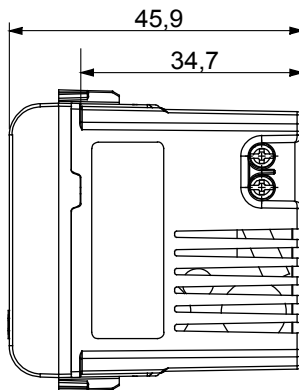

Breed assortiment van besturingsapparaten, contactdozen voor voeding (conform nationale en internationale normen), signaalontvangst, klimaatbeheersing, comfortbeheer, technische alarmsignalering en noodverlichtingsbeheer. De ChoruSmart modulaire apparaten zijn beschikbaar in vijf kleuren - glanzend wit, satijn wit, natuurlijk beige, satijn zwart en gelakt titanium - en in verschillende maten van 1/2, 1, 2 en 3 modules. Dankzij de montagesteunen voor rechthoekige, vierkante en ronde dozen kunnen eindeloze combinaties worden gecreëerd met de ChoruSmart-platen.

Categorie	USB-voeding	Kleur	Glanzend titanium
Voeding voltage	100 ÷ 240 Vac - 50/60 Hz	Standaard	IEC 62368-1:2018; EN 61000-6-1; EN 61000-6-3
Bedradingsklemmen	Met schroef	Klem aandraaicapaciteit litzekabel (mm²)	min. 1 - max. 1,5 mm²
Klem aandraaicapaciteit kabel massieve kern (mm²)	min. 1 - max. 1,5 mm²	Materiaal	Technopolymeer
Electrocod	0144		

DIMENSIONAL

STANDARDS/APPROVALS