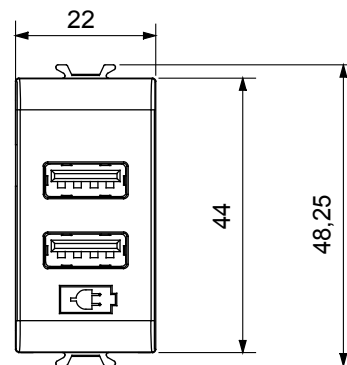

Breed assortiment van besturingsapparaten, contactdozen voor voeding (conform nationale en internationale normen), signaalontvangst, klimaatbeheersing, comfortbeheer, technische alarmsignalering en noodverlichtingsbeheer. De ChoruSmart modulaire apparaten zijn beschikbaar in vijf kleuren - glanzend wit, satijn wit, natuurlijk beige, satijn zwart en gelakt titanium - en in verschillende maten van 1/2, 1, 2 en 3 modules. Dankzij de montagesteunen voor rechthoekige, vierkante en ronde dozen kunnen eindeloze combinaties worden gecreëerd met de ChoruSmart-platen.

Categorie	USB-voeding	Kleur	Glanzend titanium
Voeding voltage	100 ÷ 240 Vac - 50/60 Hz	Standaard	IEC 62368-1:2018; EN 61000-6-1; EN 61000-6-3
Bedradingsklemmen	Met schroef	Klem aandraaicapaciteit litzekabel (mm²)	min. 1 - max. 1,5 mm²
Klem aandraaicapaciteit kabel massieve kern (mm²)	min. 1 - max. 1,5 mm²	Materiaal	Technopolymeer
Electrocod	0144		

DIMENSIONAL

STANDARDS/APPROVALS