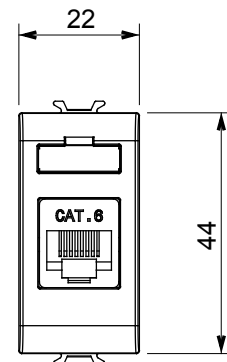

Categorie	Datacontactdoos	Omschrijving	RJ45
Kleur	Glanzend titanium	Gebruik categorie	6
Kabels	UTP	Verbinding	Zonder gereedschap
Aantal paren	4	Standaard	EN 60603-7-4
Aant. modules	1	Electrocod	3722
Materiaal	Technopolymeer		

### DIMENSIONAL