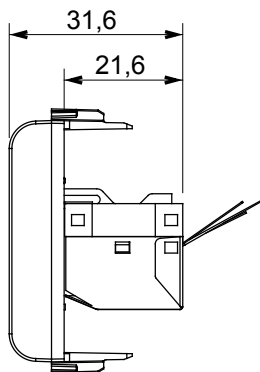

Breed assortiment van besturingsapparaten, contactdozen voor voeding (conform nationale en internationale normen), signaalontvangst, klimaatbeheersing, comfortbeheer, technische alarmsignalering en noodverlichtingsbeheer. De ChoruSmart modulaire apparaten zijn beschikbaar in vijf kleuren - glanzend wit, satijn wit, natuurlijk beige, satijn zwart en gelakt titanium - en in verschillende maten van 1/2, 1, 2 en 3 modules. Dankzij de montagesteunen voor rechthoekige, vierkante en ronde dozen kunnen eindeloze combinaties worden gecreëerd met de ChoruSmart-platen.

Categorie	Datacontactdoos	Omschrijving	RJ45
Kleur	Glanzend titanium	Gebruik categorie	5e
Kabels	FTP	Verbinding	Zonder gereedschap
Aantal paren	4	Standaard	EN 60603-7-3
Aant. modules	1	Electrocod	3722
Materiaal	Technopolymeer		

DIMENSIONAL

STANDARDS/APPROVALS