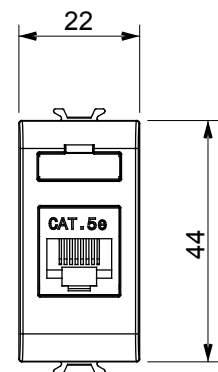

Breed assortiment van besturingsapparaten, contactdozen voor voeding (conform nationale en internationale normen), signaalontvangst, klimaatbeheersing, comfortbeheer, technische alarmsignalering en noodverlichtingsbeheer. De ChoruSmart modulaire apparaten zijn beschikbaar in vijf kleuren - glanzend wit, satijn wit, natuurlijk beige, satijn zwart en gelakt titanium - en in verschillende maten van 1/2, 1, 2 en 3 modules. Dankzij de montagesteunen voor rechthoekige, vierkante en ronde dozen kunnen eindeloze combinaties worden gecreëerd met de ChoruSmart-platen.

Categorie	Datacontactdoos	Omschrijving	RJ45
Kleur	Glanzend titanium	Gebruik categorie	5e
Kabels	FTP	Verbinding	Zonder gereedschap
Aantal paren	4	Standaard	EN 60603-7-3
Aant. modules	1	Electrocod	3722
Materiaal	Technopolymeer		

DIMENSIONAL

STANDARDS/APPROVALS