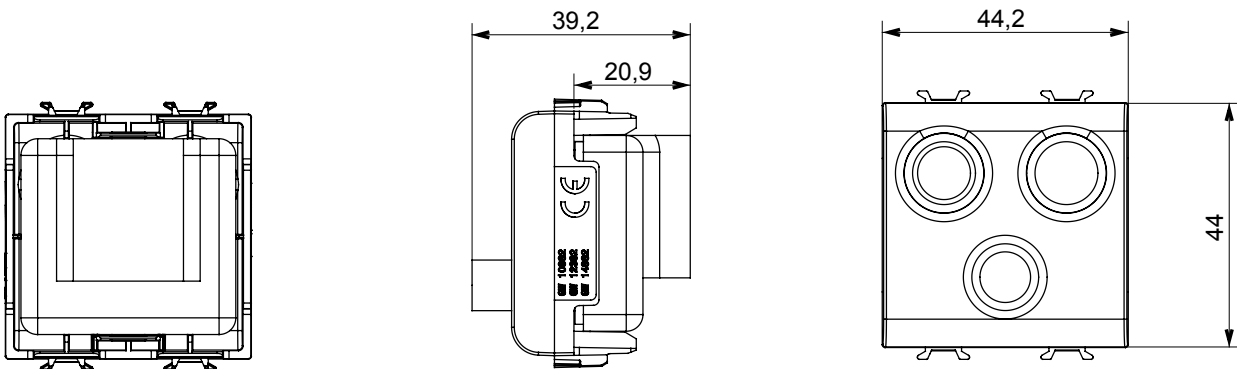

Breed assortiment van besturingsapparaten, contactdozen voor voeding (conform nationale en internationale normen), signaalontvangst, klimaatbeheersing, comfortbeheer, technische alarmsignalering en noodverlichtingsbeheer. De ChoruSmart modulaire apparaten zijn beschikbaar in vijf kleuren - glanzend wit, satijn wit, natuurlijk beige, satijn zwart en gelakt titanium - en in verschillende maten van 1/2, 1, 2 en 3 modules. Dankzij de montagesteunen voor rechthoekige, vierkante en ronde dozen kunnen eindeloze combinaties worden gecreëerd met de ChoruSmart-platen.

Categorie	TV/FM/SAT wandcontactdoos	Omschrijving	Direct
Kleur	Glanzend titanium	Demping	0 dB
Connectors	TV-FM-SAT	Standaard	EN 60728-4; IEC 61169-2; IEC 61169-24
Aant. modules	2	Kabelbevestiging	Met schroef
Behuizing	Onder druk gegoten zamak metalen behuizing	Electrocod	0131
Materiaal	Technopolymeer		

DIMENSIONAL

STANDARDS/APPROVALS