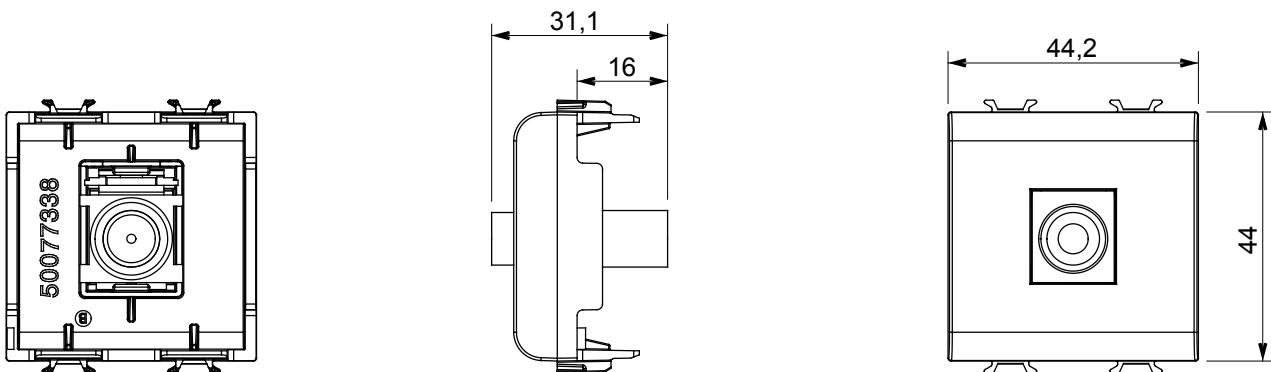

Breed assortiment van besturingsapparaten, contactdozen voor voeding (conform nationale en internationale normen), signaalontvangst, klimaatbeheersing, comfortbeheer, technische alarmsignalering en noodverlichtingsbeheer. De ChoruSmart modulaire apparaten zijn beschikbaar in vijf kleuren - glanzend wit, satijn wit, natuurlijk beige, satijn zwart en gelakt titanium - en in verschillende maten van 1/2, 1, 2 en 3 modules. Dankzij de montagesteunen voor rechthoekige, vierkante en ronde dozen kunnen eindeloze combinaties worden gecreëerd met de ChoruSmart-platen.

Categorie	TV/SAT wandcontactdoos	Omschrijving	Direct
Kleur	Glanzend titanium	Demping	0 dB
Frequentie	5-2400 MHz	Afscherming	Klasse A
Voor connector type	F-vrouwelijk	Standaard	IEC 61169-24
Aant. modules	2	Kabelbevestiging	Bestuurd met druk
Behuizing	Behuizing van kunststof	Electrocod	0131
Materiaal	Technopolymeer		

### DIMENSIONAL