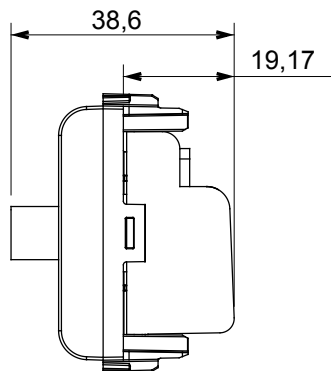

Categorie	TV/SAT wandcontactdoos	Omschrijving	Doorgaande bedrading
Kleur	Glanzend titanium	Demping	10 dB
Frequentie	5-2400 MHz	Afscherming	Klasse A
Voor connector type	F-vrouwelijk	Standaard	EN 60728-4; IEC 61169-24
Aant. modules	1	Kabelbevestiging	Met schroef
Behuizing	Onder druk gegoten zamak metalen behuizing	Electrocod	0131
Materiaal	Technopolymeer		

### DIMENSIONAL