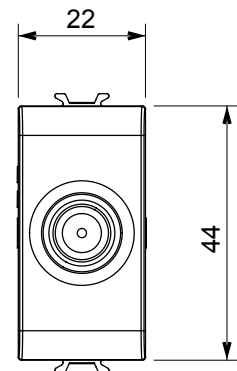

Categorie	TV/SAT wandcontactdoos	Omschrijving	Doorgaande bedrading
Kleur	Glanzend titanium	Demping	10 dB
Frequentie	5-2400 MHz	Afscherming	Klasse A
Voor connector type	F-vrouwelijk	Standaard	EN 60728-4; IEC 61169-24
Aant. modules	1	Kabelbevestiging	Met schroef
Behuizing	Onder druk gegoten zamak metalen behuizing	Electrocod	0131
Materiaal	Technopolymeer		

### DIMENSIONAL