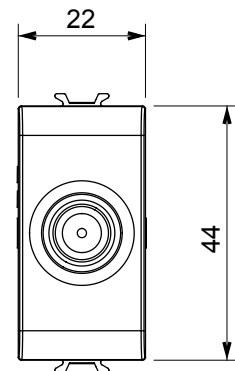

Breed assortiment van besturingsapparaten, contactdozen voor voeding (conform nationale en internationale normen), signaalontvangst, klimaatbeheersing, comfortbeheer, technische alarmsignalering en noodverlichtingsbeheer. De ChoruSmart modulaire apparaten zijn beschikbaar in vijf kleuren - glanzend wit, satijn wit, natuurlijk beige, satijn zwart en gelakt titanium - en in verschillende maten van 1/2, 1, 2 en 3 modules. Dankzij de montagesteunen voor rechthoekige, vierkante en ronde dozen kunnen eindeloze combinaties worden gecreëerd met de ChoruSmart-platen.

Categorie	TV/SAT wandcontactdoos	Omschrijving	Doorgaande bedrading
Kleur	Glanzend titanium	Demping	5 dB
Frequentie	5-2400 MHz	Afscherming	Klasse A
Voor connector type	F-vrouwelijk	Standaard	EN 60728-4; IEC 61169-24
Aant. modules	1	Kabelbevestiging	Met schroef
Behuizing	Onder druk gegoten zamak metalen behuizing	Electrocod	0131
Materiaal	Technopolymeer		

DIMENSIONAL

STANDARDS/APPROVALS