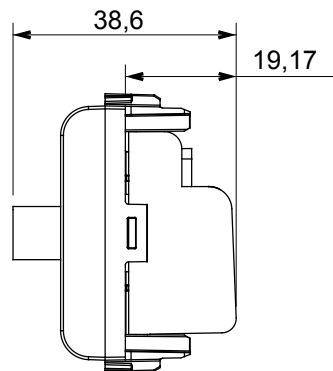

| Categorie | TV/SAT wandcontactdoos | Omschrijving | Doorgaande bedrading |
|---------------------|--|------------------|--------------------------|
| Kleur | Glanzend titanium | Demping | 5 dB |
| Frequentie | 5-2400 MHz | Afscherming | Klasse A |
| Voor connector type | F-vrouwelijk | Standaard | EN 60728-4; IEC 61169-24 |
| Aant. modules | 1 | Kabelbevestiging | Met schroef |
| Behuizing | Onder druk gegoten zamak metalen behuizing | Electrocod | 0131 |
| Materiaal | Technopolymeer | | |

DIMENSIONAL

STANDARDS/APPROVALS