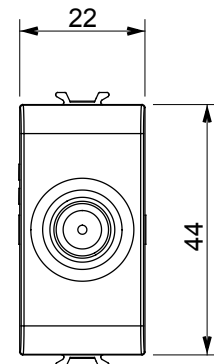

Categorie	TV/SAT wandcontactdoos	Omschrijving	Direct
Kleur	Glanzend titanium	Demping	0 dB
Frequentie	5-2400 MHz	Afscherming	Klasse A
Voor connector type	F-vrouwelijk	Standaard	EN 60728-4; IEC 61169-24
Aant. modules	1	Kabelbevestiging	Met schroef
Behuizing	Onder druk gegoten zamak metalen behuizing	Electrocod	0131
Materiaal	Technopolymeer		

### DIMENSIONAL