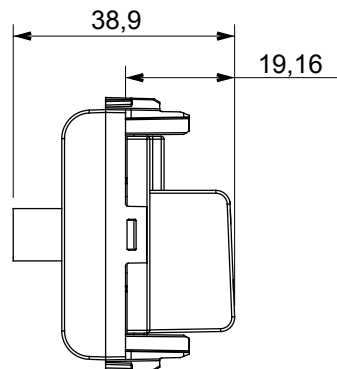

Categorie	TV/SAT wandcontactdoos	Omschrijving	Direct
Kleur	Glanzend titanium	Demping	0 dB
Frequentie	5-2400 MHz	Afscherming	Klasse A
Voor connector type	F-vrouwelijk	Standaard	EN 60728-4; IEC 61169-24
Aant. modules	1	Kabelbevestiging	Met schroef
Behuizing	Onder druk gegoten zamak metalen behuizing	Electrocod	0131
Materiaal	Technopolymeer		

### DIMENSIONAL