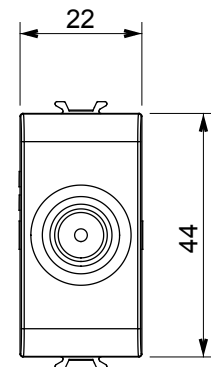

Breed assortiment van besturingsapparaten, contactdozen voor voeding (conform nationale en internationale normen), signaalontvangst, klimaatbeheersing, comfortbeheer, technische alarmsignalering en noodverlichtingsbeheer. De ChoruSmart modulaire apparaten zijn beschikbaar in vijf kleuren - glanzend wit, satijn wit, natuurlijk beige, satijn zwart en gelakt titanium - en in verschillende maten van 1/2, 1, 2 en 3 modules. Dankzij de montagesteunen voor rechthoekige, vierkante en ronde dozen kunnen eindeloze combinaties worden gecreëerd met de ChoruSmart-platen.

Categorie	TV wandcontactdoos	Omschrijving	Doorgaande bedrading
Kleur	Glanzend titanium	Demping	10 dB
Frequentie	5-2400 MHz	Afscherming	Klasse A
Voor connector type	IEC-mannelijk	Standaard	EN 60728-4; IEC 61169-2
Aant. modules	1	Kabelbevestiging	Met schroef
Behuizing	Onder druk gegoten zamak metalen behuizing	Electrocod	0131
Materiaal	Technopolymeer		

DIMENSIONAL

STANDARDS/APPROVALS