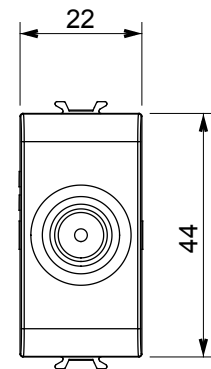

Categorie	TV wandcontactdoos	Omschrijving	Doorgaande bedrading
Kleur	Glanzend titanium	Demping	5 dB
Frequentie	5-2400 MHz	Afscherming	Klasse A
Voor connector type	IEC-mannelijk	Standaard	EN 60728-4; IEC 61169-2
Aant. modules	1	Kabelbevestiging	Met schroef
Behuizing	Onder druk gegoten zamak metalen behuizing	Electrocod	0131
Materiaal	Technopolymeer		

### DIMENSIONAL