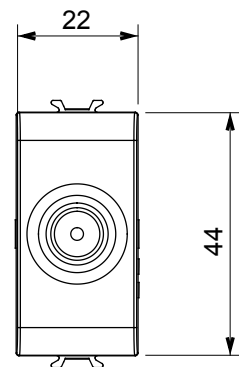

Categorie	TV wandcontactdoos	Omschrijving	Direct
Kleur	Glanzend titanium	Demping	0 dB
Frequentie	5-2400 MHz	Afscherming	Klasse A
Voor connector type	IEC-mannelijk	Standaard	EN 60728-4; IEC 61169-2
Aant. modules	1	Kabelbevestiging	Met schroef
Behuizing	Onder druk gegoten zamak metalen behuizing	Electrocod	0131
Materiaal	Technopolymeer		

### DIMENSIONAL