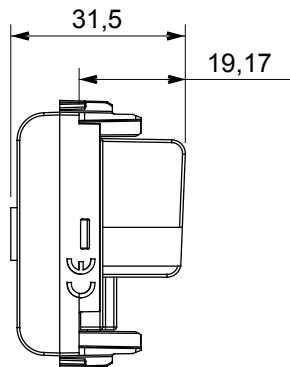

Categorie	TV wandcontactdoos	Omschrijving	Direct
Kleur	Glanzend titanium	Demping	0 dB
Frequentie	5-2400 MHz	Afscherming	Klasse A
Voor connector type	IEC-mannelijk	Standaard	EN 60728-4; IEC 61169-2
Aant. modules	1	Kabelbevestiging	Met schroef
Behuizing	Onder druk gegoten zamak metalen behuizing	Electrocod	0131
Materiaal	Technopolymeer		

### DIMENSIONAL