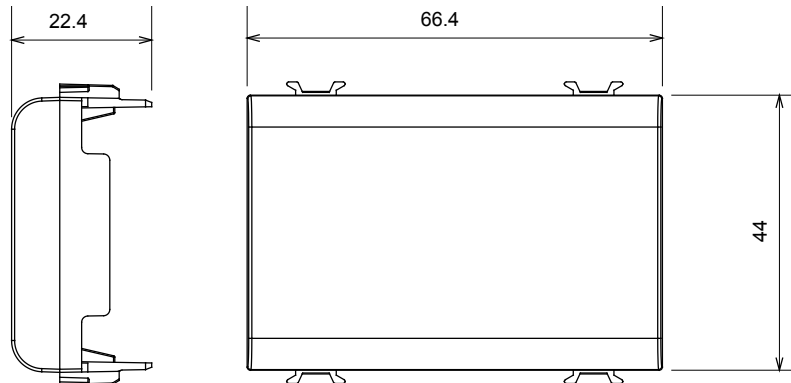

DIMENSIONAL

TECHNICAL SYMBOLOGY

STANDARDS/APPROVALS