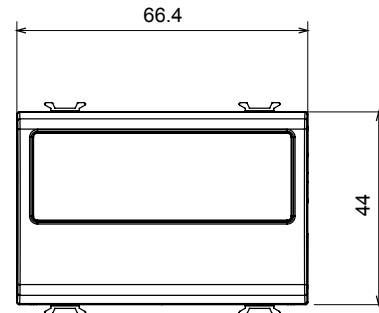

Categorie	Afdichtmodule met kabeluitvoer	Kleur	Glanzend titanium
Omschrijving	2 modules	Standaard	EN 60669-1
Thermodruk met kogel	125 °C	Gloedraadtest	850 °C
Aant. modules	2	Materiaal	Technopolymeer
Electrocod	0100		

### DIMENSIONAL