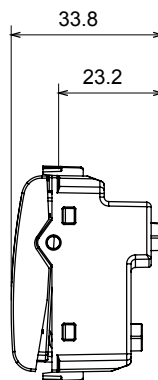

Categorie	Druknop met naamplaatje	Type	Naamplaat
Kleur	Glanzend titanium	Omschrijving	1P NO - 10 A
Voltage	250 Vac	Standaard	EN 60669-1
Weerstand bij testvoltage	2000 V op 50 Hz gedurende 1 minuut	Isolatieweertsand	> 5 MOhm
Bedradingsklemmen	Met schroef	Verlengde bedieningsschakelaar (aant. positiewijzigingen)	10.000 op In 250 Vac cosφ=0,6
Lamp	Cartridgelamp S6x36 mm	Thermodruk met kogel	125 °C
Gloeidraadtest	850 °C	Lamp voltage	12-24 V ac/dc
Klemgrip op kabeltractie	> 50 N	Lamp vermogen	2 W
Klem aandraaicapaciteit litzekabel (mm <sup>2</sup> )	min. 0,75 - max. 2x4	Klem aandraaicapaciteit kabel massieve kern (mm <sup>2</sup> )	min. 0,5 - max. 2x2,5
Aant. modules	3	Materiaal	Technopolymeer
Electrocod	0130		

### DIMENSIONAL