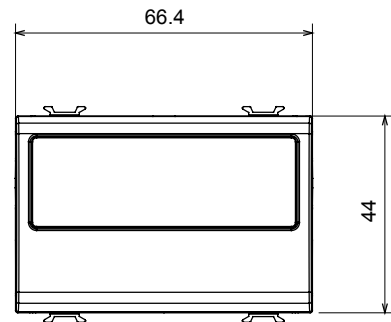

Categorie	Druknop met naamplaatje	Type	Naamplaat
Kleur	Glanzend titanium	Omschrijving	1P NO - 10 A
Voltage	250 Vac	Standaard	EN 60669-1
Weerstand bij testvoltage	2000 V op 50 Hz gedurende 1 minuut	Isolatieweertsand	> 5 MOhm
Bedradingsklemmen	Met schroef	Verlengde bedieningsschakelaar (aant. positiewijzigingen)	10.000 op In 250 Vac cosφ=0,6
Lamp	Cartridgelamp S6x36 mm	Thermodruk met kogel	125 °C
Gloeidraadtest	850 °C	Lamp voltage	12-24 V ac/dc
Klemgrip op kabeltractie	> 50 N	Lamp vermogen	2 W
Klem aandraaicapaciteit litzekabel (mm <sup>2</sup> )	min. 0,75 - max. 2x4	Klem aandraaicapaciteit kabel massieve kern (mm <sup>2</sup> )	min. 0,5 - max. 2x2,5
Aant. modules	3	Materiaal	Technopolymeer
Electrocod	0130		

### DIMENSIONAL