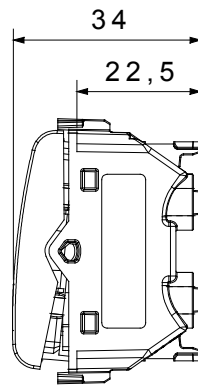

DIMENSIONAL