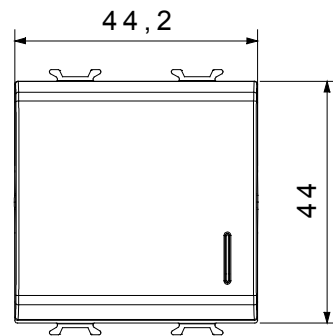

DIMENSIONAL

TECHNICAL SYMBOLOGY

STANDARDS/APPROVALS