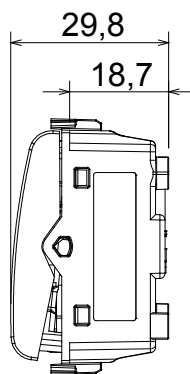

DIMENSIONAL