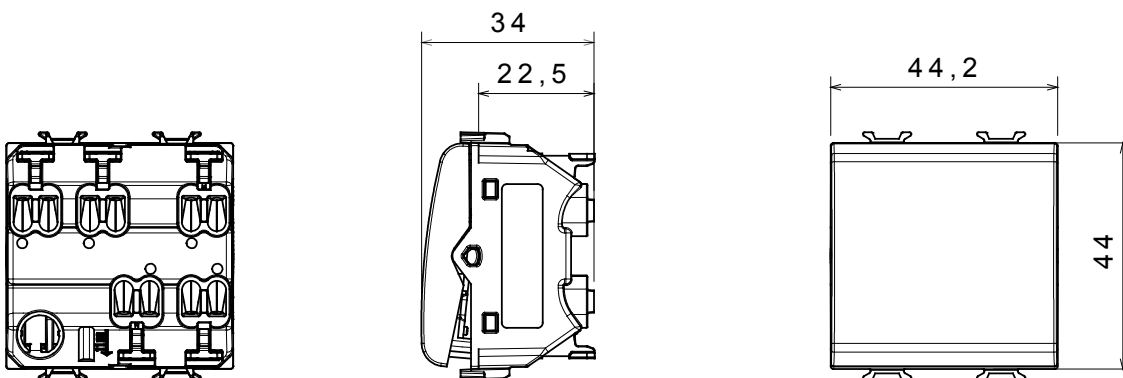

DIMENSIONAL

TECHNICAL SYMBOLOGY

STANDARDS/APPROVALS