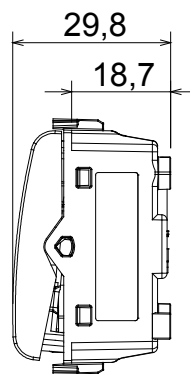

Categorie	Drukknop	Drukknop	Neutraal
Kleur	Glanzend titanium	Omschrijving	1P NO - 16 A
Voltage	250 Vac	Standaard	EN 60669-1
Weerstand bij testvoltage	2000 V op 50 Hz gedurende 1 minuut	Isolatieweertsand	> 5 MOhm
Bedradingsklemmen	Met schroef	Verlengde bedieningsschakelaar (aant. positiewijzigingen)	10.000 op In 250 Vac cosφ=0,6
Thermodruk met kogel	125 °C	Gloeidraadtest	850 °C
Klemgrip op kabeltractie	> 50 N	Klem aandraaicapaciteit litzekabel (mm <sup>2</sup> )	min. 0,75 - max. 2x4
Klem aandraaicapaciteit kabel massieve kern (mm <sup>2</sup> )	min. 0,5 - max. 2x2,5	Aant. modules	2
Materiaal	Technopolymeer	Electrocod	0130

### DIMENSIONAL