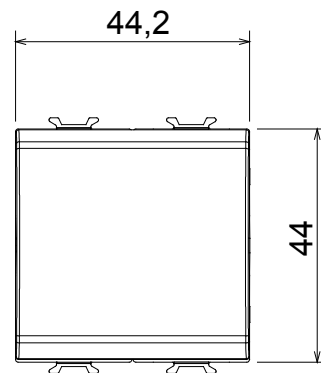

Categorie	Drukknop	Drukknop	Neutraal
Kleur	Glanzend titanium	Omschrijving	1P NO - 16 A
Voltage	250 Vac	Standaard	EN 60669-1
Weerstand bij testvoltage	2000 V op 50 Hz gedurende 1 minuut	Isolatieweertsand	> 5 MOhm
Bedradingsklemmen	Met schroef	Verlengde bedieningsschakelaar (aant. positiewijzigingen)	10.000 op In 250 Vac cosφ=0,6
Thermodruk met kogel	125 °C	Gloeidraadtest	850 °C
Klemgrip op kabeltractie	> 50 N	Klem aandraaicapaciteit litzekabel (mm <sup>2</sup> )	min. 0,75 - max. 2x4
Klem aandraaicapaciteit kabel massieve kern (mm <sup>2</sup> )	min. 0,5 - max. 2x2,5	Aant. modules	2
Materiaal	Technopolymeer	Electrocod	0130

### DIMENSIONAL