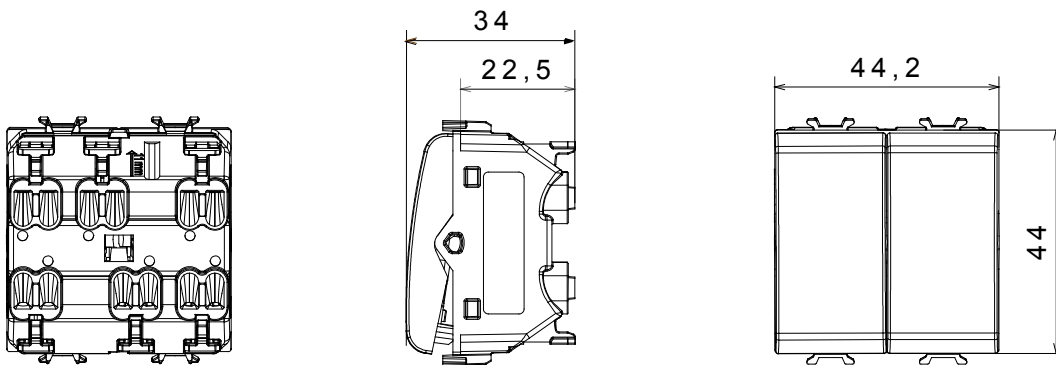

Breed assortiment van besturingsapparaten, contactdozen voor voeding (conform nationale en internationale normen), signaalontvangst, klimaatbeheersing, comfortbeheer, technische alarmsignalering en noodverlichtingsbeheer. De ChoruSmart modulaire apparaten zijn beschikbaar in vijf kleuren - glanzend wit, satijn wit, natuurlijk beige, satijn zwart en gelakt titanium - en in verschillende maten van 1/2, 1, 2 en 3 modules. Dankzij de montagesteunen voor rechthoekige, vierkante en ronde dozen kunnen eindeloze combinaties worden gecreëerd met de ChoruSmart-platen.

Categorie	Dubbele drukknop	Drukknop	Neutraal
Symbol	OMHOOG - OMLAAG - STOP	Kleur	Glanzend titanium
Omschrijving	Twin drukknop 1P NO - 16 A	Voltage	250 Vac
Standaard	EN 60669-1	Weerstand bij testvoltage	2000 V op 50 Hz gedurende 1 minuut
Isolatieweertand	> 5 MOhm	Bedradingsklemmen	Snel, met veer
Verlengde bedieningsschakelaar (aant. positiewijzigingen)	4000 op In 250 Vac cosφ=0,6	Thermodruk met kogel	125 °C
Gloeidraadtest	850 °C	Klemgrip op kabeltractie	> 50 N
Klem aandraaicapaciteit litzekabel (mm²)	min. 0,75 - max. 2x2,5	Klem aandraaicapaciteit kabel massieve kern (mm²)	min. 0,5 - max. 2x2,5
Aant. modules	2	Materiaal	Technopolymeer
Electrocod	0130		

DIMENSIONAL

TECHNICAL SYMBOLOGY

STANDARDS/APPROVALS