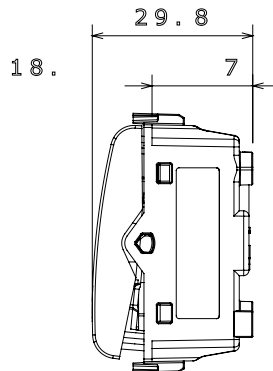

DIMENSIONAL

TECHNICAL SYMBOLOGY

STANDARDS/APPROVALS