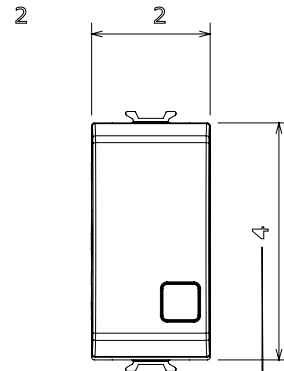

DIMENSIONAL

TECHNICAL SYMBOLOGY

STANDARDS/APPROVALS