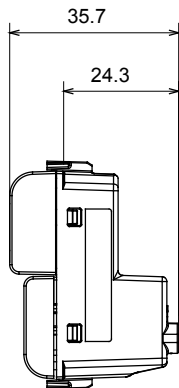

DIMENSIONAL