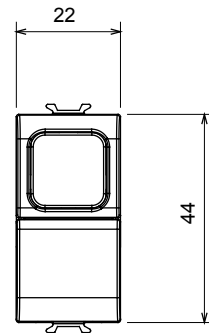

DIMENSIONAL