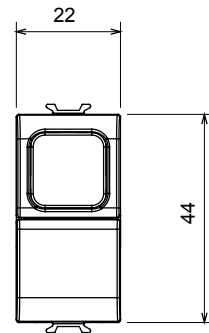

Categorie	Drukknop	Drukknop	Groene afscherming
Kleur	Glanzend titanium	Omschrijving	1P NO - 16 A verlichtbaar
Voltage	250 Vac	Standaard	EN 60669-1
Weerstand bij testvoltage	2000 V op 50 Hz gedurende 1 minuut	Isolatieweertsand	> 5 MOhm
Bedradingsklemmen	Met schroef	Verlengde bedieningsschakelaar (aant. positiewijzigingen)	10.000 op In 250 Vac cosφ=0,6
Thermodruk met kogel	125 °C	Gloeidraadtest	850 °C
Klemgrip op kabeltractie	> 50 N	Klem aandraaicapaciteit littekabel (mm <sup>2</sup> )	min. 0,75 - max. 2x4
Klem aandraaicapaciteit kabel massieve kern (mm <sup>2</sup> )	min. 0,5 - max. 2x2,5	Aant. modules	1
Materiaal	Technopolymeer	Electrocod	0130

### DIMENSIONAL