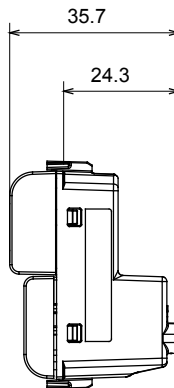

Categorie	Drukknop	Drukknop	Groene afscherming
Kleur	Glanzend titanium	Omschrijving	1P NO - 16 A verlichtbaar
Voltage	250 Vac	Standaard	EN 60669-1
Weerstand bij testvoltage	2000 V op 50 Hz gedurende 1 minuut	Isolatieweertsand	> 5 MOhm
Bedradingsklemmen	Met schroef	Verlengde bedieningsschakelaar (aant. positiewijzigingen)	10.000 op In 250 Vac cosφ=0,6
Thermodruk met kogel	125 °C	Gloeidraadtest	850 °C
Klemgrip op kabeltractie	> 50 N	Klem aandraaicapaciteit littekabel (mm <sup>2</sup> )	min. 0,75 - max. 2x4
Klem aandraaicapaciteit kabel massieve kern (mm <sup>2</sup> )	min. 0,5 - max. 2x2,5	Aant. modules	1
Materiaal	Technopolymeer	Electrocod	0130

### DIMENSIONAL