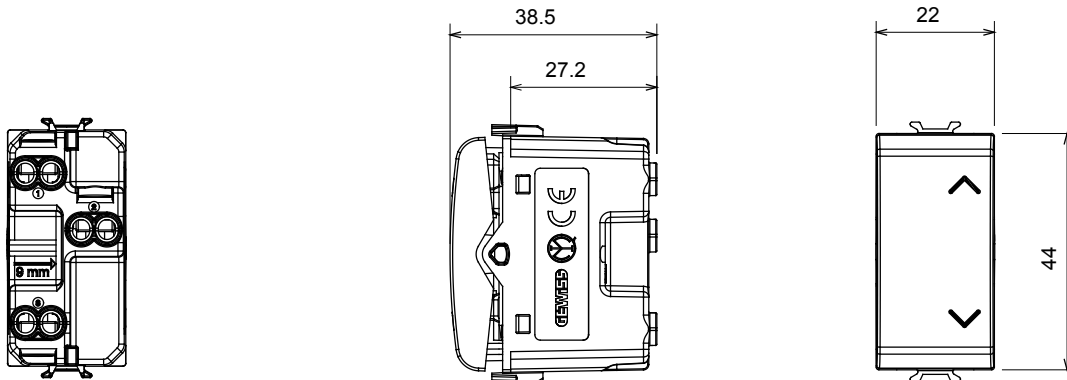

DIMENSIONAL

TECHNICAL SYMBOLOGY

STANDARDS/APPROVALS