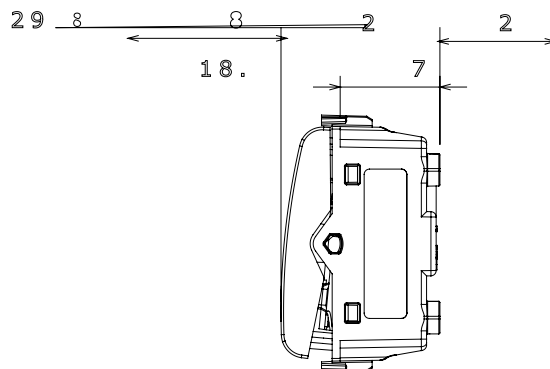

Categorie	Drukknop	Drukknop	Start
Symbol	Groen	Kleur	Glanzend titanium
Omschrijving	1P NO+NC - 16 A	Voltage	250 Vac
Standaard	EN 60669-1	Weerstand bij testvoltage	2000 V op 50 Hz gedurende 1 minuut
Isolatieweertsand	> 5 MOhm	Bedradingsklemmen	Met schroef
Verlengde bedieningsschakelaar (aant. positiewijzigingen)	4000 op In 250 Vac cosφ=0,6	Thermodruk met kogel	125 °C
Gloeidraadtest	850 °C	Klemgrip op kabeltractie	> 50 N
Klem aandraaicapaciteit litzekabel (mm <sup>2</sup> )	min. 0,75 - max. 2x4	Klem aandraaicapaciteit kabel massieve kern (mm <sup>2</sup> )	min. 0,5 - max. 2x2,5
Aant. modules	1	Materiaal	Technopolymeer
Electrocod	0130		

### DIMENSIONAL