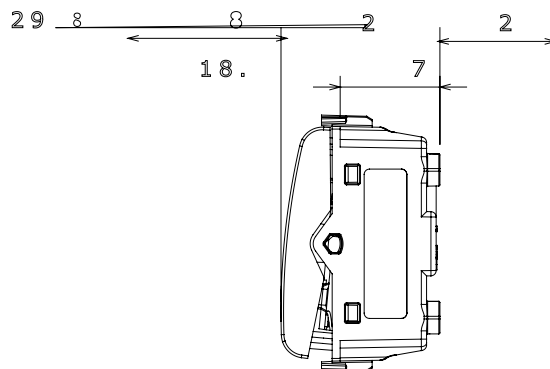

Categorie	Drukknop	Drukknop	Stop
Symbol	Rood	Kleur	Glanzend titanium
Omschrijving	1P NC+NO - 16 A	Voltage	250 Vac
Standaard	EN 60669-1	Weerstand bij testvoltage	2000 V op 50 Hz gedurende 1 minuut
Isolatieweertsand	> 5 MOhm	Bedradingsklemmen	Met schroef
Verlengde bedieningsschakelaar (aant. positiewijzigingen)	4000 op In 250 Vac cosφ=0,6	Thermodruk met kogel	125 °C
Gloedraadtest	850 °C	Klemgrip op kabeltractie	> 50 N
Klem aandraaicapaciteit litzekabel (mm <sup>2</sup> )	min. 0,75 - max. 2x4	Klem aandraaicapaciteit kabel massieve kern (mm <sup>2</sup> )	min. 0,5 - max. 2x2,5
Aant. modules	1	Materiaal	Technopolymeer
Electrocod	0130		

### DIMENSIONAL