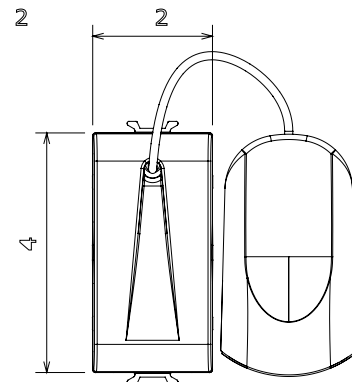

Categorie	Drukknop	Drukknop	Trekkkoord
Kleur	Glanzend titanium	Omschrijving	1P NO - 16 A
Voltage	250 Vac	Standaard	EN 60669-1
Weerstand bij testvoltage	2000 V op 50 Hz gedurende 1 minuut	Isolatieweertsand	> 5 MOhm
Bedradingsklemmen	Met schroef	Verlengde bedieningsschakelaar (aant. positiewijzigingen)	10.000 op In 250 Vac cosφ=0,6
Thermodruk met kogel	125 °C	Gloeidraadtest	850 °C
Klemgrip op kabeltractie	> 50 N	Klem aandraaicapaciteit littekabel (mm ²)	min. 0,75 - max. 2x4
Klem aandraaicapaciteit kabel massieve kern (mm ²)	min. 0,5 - max. 2x2,5	Aant. modules	1
Materiaal	Technopolymeer	Electrocod	0130

DIMENSIONAL

1, 40m

TECHNICAL SYMBOLOGY

STANDARDS/APPROVALS