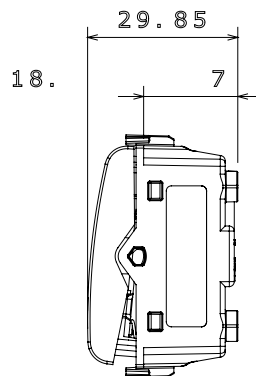

Categorie	Drukknop	Drukknop	Met vervangbare neutrale lens
Kleur	Glanzend titanium	Omschrijving	2P NO - 10 A verlichtbaar
Voltage	250 Vac	Standaard	EN 60669-1
Weerstand bij testvoltage	2000 V op 50 Hz gedurende 1 minuut	Isolatieweertsand	> 5 MOhm
Bedradingsklemmen	Met schroef	Verlengde bedieningsschakelaar (aant. positiewijzigingen)	10.000 op In 250 Vac cosφ=0,6
Thermodruk met kogel	125 °C	Gloeidraadtest	850 °C
Klemgrip op kabeltractie	> 50 N	Klem aandraaicapaciteit littekabel (mm <sup>2</sup> )	min. 0,75 - max. 2x4
Klem aandraaicapaciteit kabel massieve kern (mm <sup>2</sup> )	min. 0,5 - max. 2x2,5	Aant. modules	1
Materiaal	Technopolymeer	Electrocod	0130

### DIMENSIONAL