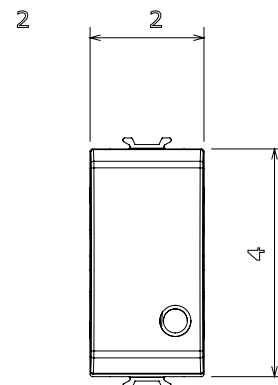

DIMENSIONAL

TECHNICAL SYMBOLOGY

STANDARDS/APPROVALS