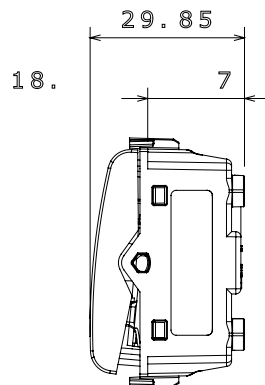

DIMENSIONAL

TECHNICAL SYMBOLOGY

STANDARDS/APPROVALS