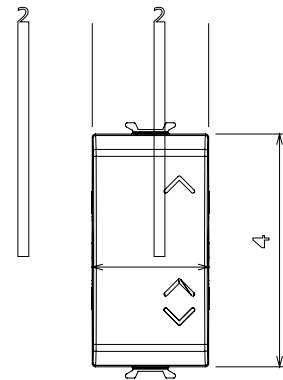

DIMENSIONAL

TECHNICAL SYMBOLOGY

STANDARDS/APPROVALS