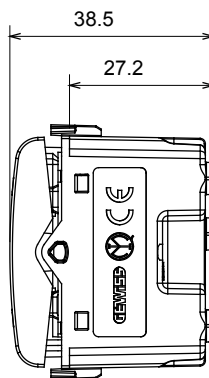

Categorie	Driewegschakelaar	Kleur	Glanzend titanium
Omschrijving	1P - 10 AX	Voltage	250 Vac
Standaard	EN 60669-1	Weerstand bij testvoltage	2000 V op 50 Hz gedurende 1 minuut
Nominaal vermogen van 230V-ledlampen	100 W	Isolatieweertsand	> 5 MOhm
Bedradingsklemmen	Met schroef	Verlengde bedieningsschakelaar (aant. positiewijzigingen)	10.000 op In 250 Vac cosφ=0,6
Thermodruk met kogel	125 °C	Gloeidraadtest	850 °C
Klemgrip op kabeltractie	> 50 N	Klem aandraaicapaciteit littekabel (mm <sup>2</sup> )	min. 0,75 - max. 2x4
Klem aandraaicapaciteit kabel massieve kern (mm <sup>2</sup> )	min. 0,5 - max. 2x2,5	Aant. modules	1
Drukknop	Neutraal	Symbool	OP - NEER
Materiaal	Technopolymeer	Electrocod	0130

### DIMENSIONAL