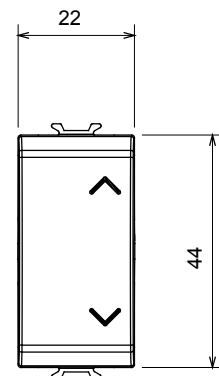

Categorie	Driewegschakelaar	Kleur	Glanzend titanium
Omschrijving	1P - 10 AX	Voltage	250 Vac
Standaard	EN 60669-1	Weerstand bij testvoltage	2000 V op 50 Hz gedurende 1 minuut
Nominaal vermogen van 230V-ledlampen	100 W	Isolatieweertsand	> 5 MOhm
Bedradingsklemmen	Met schroef	Verlengde bedieningsschakelaar (aant. positiewijzigingen)	10.000 op In 250 Vac cosφ=0,6
Thermodruk met kogel	125 °C	Gloeidraadtest	850 °C
Klemgrip op kabeltractie	> 50 N	Klem aandraaicapaciteit littekabel (mm <sup>2</sup> )	min. 0,75 - max. 2x4
Klem aandraaicapaciteit kabel massieve kern (mm <sup>2</sup> )	min. 0,5 - max. 2x2,5	Aant. modules	1
Drukknop	Neutraal	Symbool	OP - NEER
Materiaal	Technopolymeer	Electrocod	0130

### DIMENSIONAL