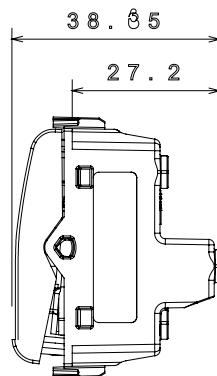

DIMENSIONAL