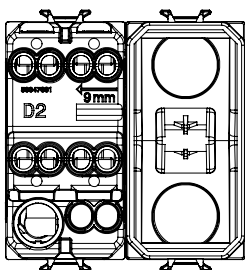

DIMENSIONAL