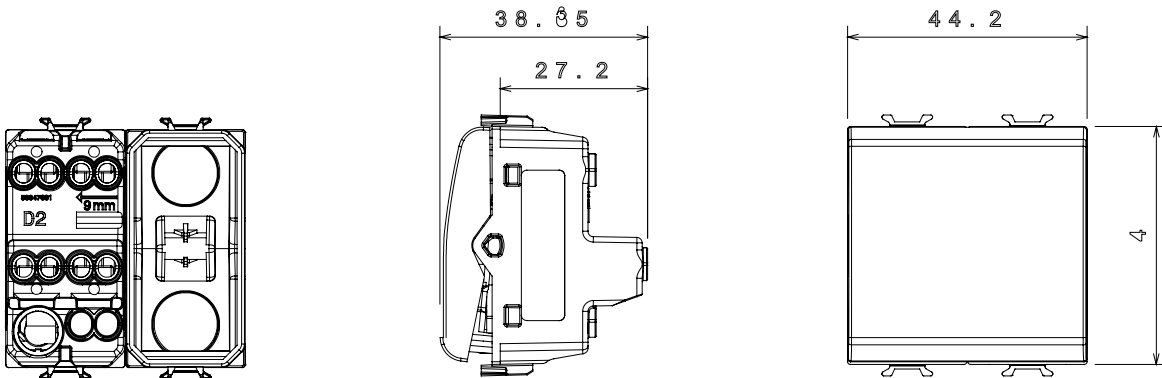

Categorie	Omkeerschakelaar	Drukknop	Neutraal
Kleur	Glanzend titanium	Omschrijving	1P - 16 AX
Voltage	250 Vac	Standaard	EN 60669-1
Weerstand bij testvoltage	2000 V op 50 Hz gedurende 1 minuut	Nominaal vermogen van 230V-ledlampen	200 W
Isolatieweerstand	> 5 MOhm	Bedradingsklemmen	Met schroef
Verlengde bedieningsschakelaar (aant. positiewijzigingen)	4000 op In 250 Vac cosφ=0,6	Thermodruk met kogel	125 °C
Gloeidraadtest	850 °C	Klemgrip op kabeltractie	> 50 N
Klem aandraaicapaciteit litzekabel (mm <sup>2</sup> )	min. 0,75 - max. 2x4	Klem aandraaicapaciteit kabel massieve kern (mm <sup>2</sup> )	min. 0,5 - max. 2x2,5
Aant. modules	2	Materiaal	Technopolymeer
Electrocod	0130		

### DIMENSIONAL