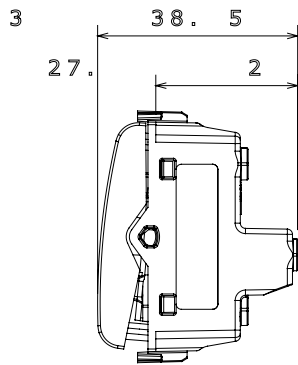

DIMENSIONAL

TECHNICAL SYMBOLOGY

STANDARDS/APPROVALS